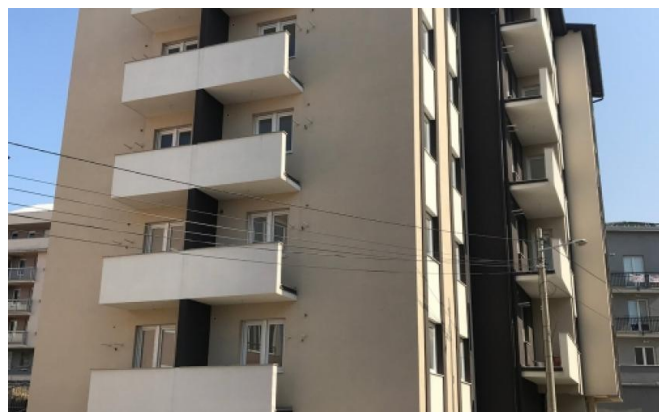

VOJVODE VLAHOVIĆA 51E

SIDRO doo

[Veb-sajt stambenog objekta](#)

(011) 3467 392, (063) 308 514

Cena: od 1 200 €/m²
PDV: na zahtev
Investitor: SIDRO doo
Lokacija: VOŽDOVAC, Vojvode Vlahovića

Spratnost: Su+Pr+3+Pk
Površina stanova: od 26 m²
Dokumenti: Objekat uknjižen
Objavlj. (ažur.): 11.01.2019 (25.04.2019)

Opis:

Novoizgrađeni stambeni objekat u naselju Vojvode Vlahovića.

Infrastruktura

Osnovna škola "Branislav Nušić": 2600 m
Pijaca Braće Jerković: 2100 m
Shop&Go: 200 m
Autobus (№ 26L): 300 m

Vrtić Dečiji svet: 1100 m
Zdravstvena stanica Stepa Stepanovic Dom zdravlja Vozdovac: 2500 m