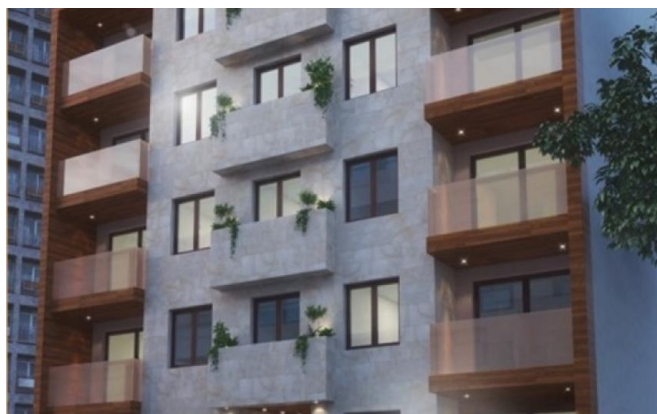

SUBOTIČKA 24

Web-sajt stambenog objekta

(064) 007 39 49

Cena: -----	od 2 000 €/m ²	Spratnost: -----	Po+P+4
PDV: -----	uključen u cenu	Prozori: -----	Aluminium
Lokacija: -----	ZVEZDARA, Cvetkova pijaca	Površina stanova: -----	od 37 m ²
Grejanje: -----	Na struju	Dokumenti: -----	Građevinska dozvola ROP- BGDU-36282-CPIH-4/2019
Parking: -----	Garaža	Objavlj. (ažur.): -----	06.05.2019

Opis:

Stambeni objekat u ul. Subotička na Zvezdari.

Opis objekta:

- Blind ulazna vrata debljine 8cm
- Etažno grejanje na struju
- Alu stolarija (eloksirani aluminijum) sa troslojnim staklom.
- Roletne sa elektro motorima + Komarnic
- Hrastov široki parket 22mm
- Video interfon
- Video nadzor objekta
- Alarmni sistem svaki stan
- Lift