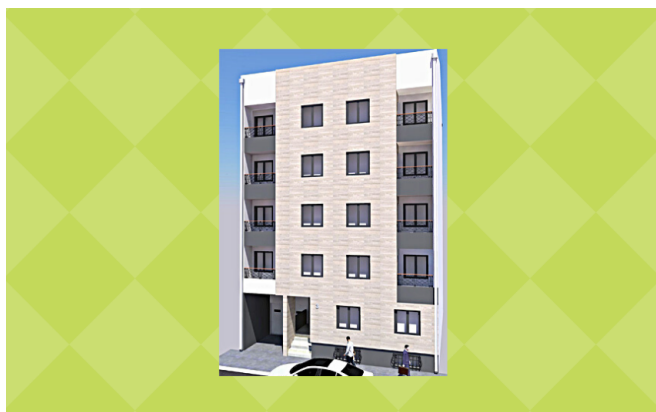

TRAJKA STAMENKOVIĆA 3

EURINŽENJERING INVEST DOO

Сайт жилого комплекса

(011) 241 2278, (064) 6456 644

Цена: _____ По запросу
Инвестор: EURINŽENJERING INVEST
_____ DOO
Расположение: ЗВЕЗДАРА, Ђерам

Площадь квартир: _____ от 35 м²
Документы: Разрешение на
строительство ROP-
ZVE-35241-CPI-1/2019
Опубл. (обновл.): _____ 15.05.2020

Описание:

Многоэтажный жилой дом на Звездаре.

Инфраструктура

Osnovna škola „Jelena Četković“:	_____ 200 м	Vrtić Duga:	_____ 500 м
Svetkova pijаса:	_____ 1000 м	Dom Zdravlja "Zvezdara":	_____ 1200 м
Парк:	_____ 200 м	Idea:	_____ 300 м
Трамвай (№ 5, 6, 7, 14):	_____ 250 м	Автобус (№ 46, 55, 79):	_____ 250 м