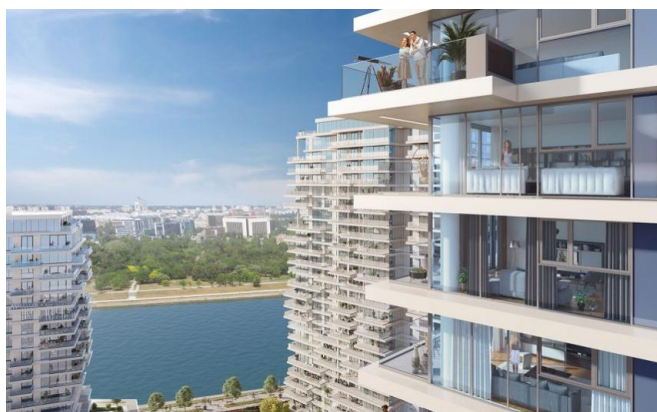

BW PERLA

Eagle Hills

Сайт жилого комплекса

(011) 788 88 88

<b>Цена:</b>	По запросу	<b>Кондиционирование:</b>	Мультисплит система
<b>Инвестор:</b>	Eagle Hills	<b>Этажность:</b>	25
<b>Расположение:</b>	САВСКИ ВЕНАЦ, Савамала	<b>Коммерч. помещения:</b>	Да
<b>Отопление:</b>	Центральное, счетчик	<b>Опубл. (обновл.):</b>	28.06.2022
<b>Паркинг:</b>	Подземный		

**Описание:**

Новый объект в комплексе Белград на воде - BW Perla.

**Инфраструктура**

<b>Osnovna škola "Isidora Sekulić":</b>	500 м	<b>Vrtić u okviru kompleksa BW:</b>	200 м
<b>Pijaca "Zeleni Venac":</b>	700 м	<b>Dom Zdravlja Savski Venac:</b>	1000 м
<b>Beogradski park:</b>	100 м	<b>Магазин:</b>	50 м
<b>Трамвай (№ 7, 9, 11, 12):</b>	250 м	<b>Автобус (№ 78, 83, E1):</b>	250 м