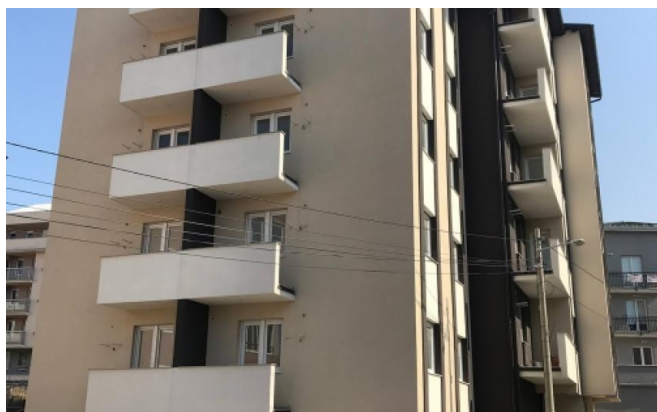

VOJVODE VLAHOVIĆA 51E

SIDRO doo

Сайт жилого комплекса

(011) 3467 392, (063) 308 514

Цена:	от 1 200 €/м²	Етажность:	Su+Pr+3+Pk
НДС:	по запросу	Площадь квартир:	от 26 м²
Инвестор:	SIDRO doo	Документы:	Объект легализован
Расположение:	ВОЖДОВАЦ, Војводе Влаховића	Опубл. (обновл.):	11.01.2019 (25.04.2019)

Описание:

Жилой объект по адресу Войводе Влаховича 51е.

Инфраструктура

"Branislav Nušić":	2600 м	Деčји свет:	1100 м
Ријаса Браће Јерковић:	2100 м	Здравствена станца Степа Stepanovic Dom zdravlja	2500 м
Shop&Go:	200 м	Voždovac:	
Автобус (№ 26L):	300 м		